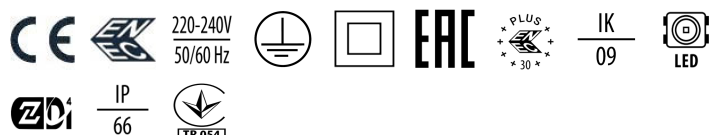

Basis informatie	Productfamilie: Urbino	Optische eigenschappen	MacAdam step: 3 - 5
	Type armatuur: Paaltoparmatuur		Levensduur: 100.000 L90B10
Technische eigenschappen	ENECE Certificaat: Ja	Dimensie	CRI: 70 >70
	Garantie: 5 jaar		Optiek: O1, O10, O11, O12, O13, O14, O15, O16, O17, O18, O19, O2, O20, O21, O22, O23, O24, O26, O3, O33, O34, O35, O36, O37L, O37P, O38, O39, O4, O40, O5, O59, O6, O60, O61, O62, O63, O64, O65, O66, O67, O68, O69, O6L, O6P, O7, O70, O71, O73, O74, O75, O76, O77, O78, O79, O8, O80, O81, O82, O9, O90, O91, O92
Elektronische eigenschappen	Materiaal behuizing: aluminium	Lamp type: LED	Wattage: 4.5 W - 204 W
	Kleur behuizing: grijs 7035 grijs RAL 7035 grafiet		Lichtkleur: 2200 K 2700 K 3000 K 4000 K 5700 K
	Materiaal afscherming: gehard glas		Lumenstroom: 400 lm - 30700 lm
	Gebruikstemperatuur: -40°C / +50°C -40°C / +55°C max +50°C		Lumen/Watt verhouding: 89 - 181
	IP-waarde: IP66		Lengte: 470mm - 670mm
	Connectie: max 3x2,5 mm ²		Breedte: 200mm - 320mm
			Gewicht: 4.45 Kg 6.1 Kg 6.8 Kg 7 Kg 10.3 Kg
			Bevestigingstype: Paaltop